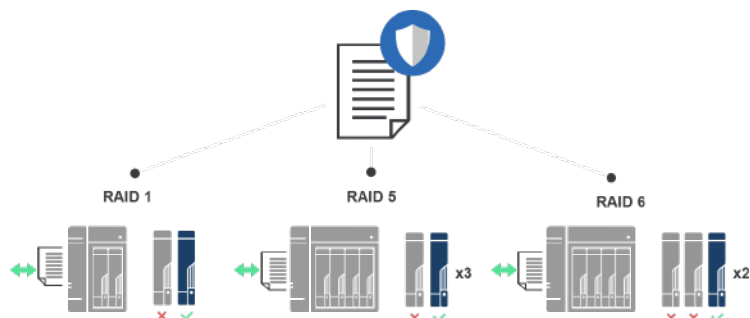

守護資料 從儲存開始

我們了解您的每一份資料都是極其珍貴無價, 因此 ASUSTOR NAS 提供不同的磁碟陣列選項, 讓您的資料在存入 NAS 的這一刻起, 即刻產生不同等級的保護。我們建議依您使用的機種及硬碟的數量進行儲存規劃, 資料保護從此變得如此單純。