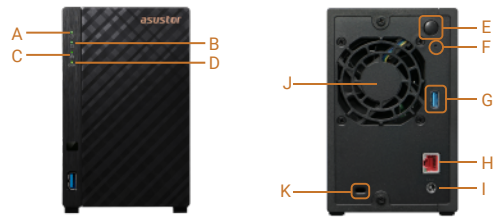

硬體規格

AS1102T

中央處理器	Realtek RTD1296 1.4 GHz 四核心處理器
記憶體	1GB DDR4 (不可升級)
磁碟槽數量	2x 3½" SATA III
網路	1x 2.5-Gigabit (Wake On WAN)
外接硬碟介面	2x USB 3.2 Gen 1
大小 (高x寬x深)	165x102x218 mm
重量	1.14kg/2.5lb
電源供應器	外接式電源供應器: 65W
作業中/硬碟休眠/ 休眠模式	11.6W/5.97W/無休眠模式
磁碟型態	Single, JBOD, RAID 0/1

- A. 電源指示燈
- B. 系統狀態指示燈
- C. 網路指示燈
- D. 硬碟指示燈
- E. 電源按鈕
- F. 重設按鈕
- G. USB 3.2 Gen 1 埠
- H. 網路埠
- I. DC 連接埠
- J. 系統風扇
- K. 肯辛頓鎖 (K-Lock)

軟體功能

作業系統

- ADM 4.0 以上的版本
- 支援線上韌體更新
- 豐富多樣的 App 盡在 App Central

支援的用戶端類型

- Windows XP, Vista, 7, 8, 10, Server 2003, Server 2008, Server 2012, Server 2016
- macOS 10 以上
- UNIX, Linux, BSD

存取控制

- 最大使用者帳號數: 4096
- 最大群組數: 512
- 最大共用資料夾數: 512
- 最大同時連線數: 512
- Windows AD 網域整合/LDAP 網域整合

檔案管理

- 網頁式檔案管理
- Share Links
- 瀏覽本機電腦的檔案
- 可存取外接光碟機的資料
- ISO 檔案掛載
- 任務監控
- 縮圖預覽
- 影片預覽

系統管理

- 事件記錄:
  - 系統事件記錄, 系統連線記錄, 檔案存取記錄
- 即時線上使用者監控
- 即時系統資源監控
- 使用者容量限制
- 虛擬磁碟 (ISO 掛載, 最多可掛載16個)
- UPS 不斷電系統支援

儲存空間管理

- 支援 RAID 備用磁碟 (Spare Disks)
- 磁碟型態: Single disk, JBOD, RAID 0, RAID 1
- 支援線上 RAID 組態遷移

硬碟管理

- 排程壞軌掃描
- 排程 S.M.A.R.T. 掃描

外接裝置

- 支援 USB 外接裝置
- 支援 USB Wi-Fi 無線網路
- 支援 藍牙收發器/喇叭
- 支援 USB 印表機
- 支援 USB DAC
- 支援 USB CD/DVD/Blu-ray 光碟機

節能管理

- 分別設定硬碟休眠的等待時間
- 支援自動休眠

網路

- TCP/IP (IPv4 & IPv6)
- Link Aggregation: 支援 802.3ad 及六種其他適用於負載平衡及/或網路容錯轉移的模式
- Jumbo Frame (MTU)
- VLAN
- 無線網路
- 支援 Wake-on-LAN (WOL)
- 支援 Wake-on-WAN (WOW)
- EZ Connect
- DDNS/EZ-Router

網路通訊協定

- CIFS/SMB, SMB 2.0/3.0, AFP, NFS, FTP (Unicode Supported), TFTP, WebDAV, Rsync, SSH, SFTP, iSCSI/IP-SAN, HTTP, HTTPS, Proxy, SNMP, Syslog

資料安全

- AES 256-Bit 資料夾加密
- 防火牆: 防止未經授權的存取
- 警示通知: E-mail, SMS
- 連線加密:
  - HTTPS, FTP SSL/TLS, SSH, SFTP, Rsync 含 SSH
  - 內建硬體加密引擎: AS11/33/52/53/63/64/65/66/71系列

備份方案 (雙向備份)

- Rsync (遠端同步) 備份
- FTP 備份
- EZ Sync
- 雲端備份
- 外接磁碟備份
- USB 單鍵備份

EZ Sync 管理員

- 自動同步電腦與 NAS 檔案
- 從歷史版本回復不同時間點的檔案
- 支援檔案分享與使用 AiData 存取 EZ Sync 檔案
- 要讓電腦與 NAS 同步資料, 請在電腦下載與安裝 ASUSTOR EZ Sync (AES) 應用程式

支援的瀏覽器

- Firefox, Chrome, Safari, Microsoft Edge

網路資源回收桶

- 依共用資料夾配置
- 完整保留檔案路徑和權限設定
- 一鍵還原
- 支援清空排程
- 檔案過濾器
  1. 檔案大小
  2. 檔案日期
- 刪除設定
  1. 檔案大小
  2. 檔案日期

伺服器

- VPN 伺服器, SNMP 伺服器, RADIUS 伺服器, Syslog 伺服器, 郵件伺服器*, DHCP 伺服器, Web 伺服器, FTP 伺服器, 列印伺服器, Rsync 伺服器

*即將上市

ACL

- 提供 Windows ACL 與 Linux ACL 兩種權限設定方式
- 能夠針對個別 Shared Folder 啟用 Windows ACL
- 完整支援 Windows 13 種進階存取權限設定
- 可在 ADM 詳細觀看 Windows ACL 的權限設定
- 支援網域使用者及群組
- 獨家支援權限重置功能, 快速恢復預設權限

Snapshots 快照中心

- iSCSI Snapshots 快照
- 256 快照
- iSCSI LUNs

語系

- Deutsch, English, Français, Italiano, Nederlands, Русский, 日本語, 한글, 简体中文, 繁體中文, Češká, Polski, Svenska, Dansk, Norsk, Suomi, Português, Türkçe, Español, Magyar

iSCSI/IP-SAN

- 最大 iSCSI Target 數: 256
- 最大 iSCSI LUN 數: 256
- 單一 iSCSI LUN 支援最大快照數: 256
- Target 遮蔽機制
- LUN 磁區的掛載
- ISO 檔案的掛載
- 支援 MPIO 多重路徑存取機制
- Persistent (SCSI-3) Reservations

功能 Apps

- 病毒防護
- 下載中心
- FTP 探險家
- 企業 Cloud Backup Center
- RADIUS 伺服器
- 郵件伺服器*
- 同步中心 DataSync Center
- LooksGood
- Photo Gallery 3
- SoundsGood
- 監控中心
- 多媒體伺服器 (UPnP 伺服器)
- VPN 用戶端
- VPN 伺服器

*即將上市

行動 Apps

- AiMaster
- AiFoto3
- AiMusic
- AiVideos
- AiData
- AiDownload (Android)
- AiSecure
- AiRemote

ASUSTOR Inc.

地址: 台北市北投區大業路136號3F 電話: +886 2 7737 0888 www.asustor.com
設計和規格如有變更, 恕不另行通知。© ASUSTOR Inc. ASUSTOR 和產品名稱之商標或註冊商標為 ASUSTOR 科技公司版權所有。
本文提及的所有其他產品和公司名稱之商標為原該公司所有。

Dealer Seal