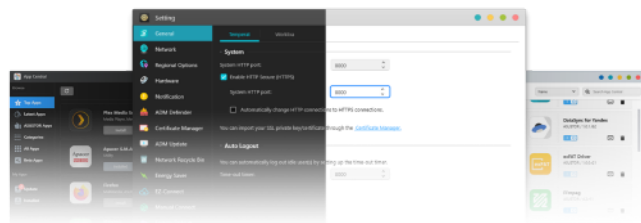

由內而外多層級防護

ASUSTOR NAS 保障資料安全，由內而外為你量身打造縱深資料防護計劃，利用多層級的安全配置，達到主動式的網路、系統及資料防禦，再也不怕勒索軟體。

網際網路攻擊

- 防火牆
- ADM Defender

安全連線

- VPN 連線
- SSL 憑證連線
- 自動登出

使用者控制

- 檔案/資料夾/App 獨立賦權
- 兩步驟驗證
- Wake-on-LAN (WOL)
- Wake-on-WAN (WOW)

內部資料

- AES-256 資料夾加密
- 防毒軟體 - Clam AV

WOW (Wake on WAN)

全天候伺機而動

想要隨時存取 NAS 上的珍貴資料，但又怕長時間處於開機狀態所衍生的昂貴電費、NAS 與硬碟的損耗、或是成為駭客的攻擊目標？ASUSTOR 精心為 AS1102T 提供雙重網路喚醒 (WOL/WOW) 特色功能，為您解決上述所有疑慮！WOL (Wake on LAN) 可讓您在與 NAS 相同網段中進行喚醒休眠中或關機狀態的 NAS；WOW (Wake on WAN) 讓您可透過網際網路來啟動 NAS 所有服務，滿足開/關機及資料存取的機動性。雙重網路喚醒功能為您降低耗電成本節省能源、同時延長硬碟及 NAS 的使用壽命，更可降低駭客隨機攻擊的機率，保障資料的安全性。

Web Center

透過 Web Center 可自由搭配網頁所需的 Nginx 及不同版本的 Apache，輕鬆架設與開發網站，亦可透過虛擬主機的功能客製多個不同的網站入口，更有效率地完成網站製作。

自動同步電腦與 NAS 檔案

透過 EZ Sync 管理員與電腦上的 AES (ASUSTOR EZ Sync) 應用程式，就可以將電腦資料隨時同步到 NAS 上。使用 EZ Sync 管理員 與 AES 把 NAS 變成個人專屬的大容量 Dropbox，且支援歷史版本功能，如果使用時不小心覆蓋錯檔案也不用怕，透過版本控管功能，即可將檔案恢復成指定的時間版本。

全新 ADM 4.0 登場

凸顯個性與魅力，功能改版再進化

全新 ADM 4.0 質感再升級，更貼心直覺的 NAS 作業系統介面，提供舒適省電的深色模式、更精緻典雅的登入頁面，以及更便捷迅速的搜尋功能，而重裝打造的個人專屬主題更是能讓您的 NAS 倍添魅力。同時全面提升連線效能及安全性，新版 OpenSSL 讓加密連線更安全，搭配區網傳輸升級速度快上加快。

玫瑰金 ASUSTOR Logo 辨別銘板

玫瑰金 Logo 擁有典雅光澤，栩栩如生述說著 AS11 Drivestor 系列初衷，在最超值的價格下，依然保有細緻與貼心。