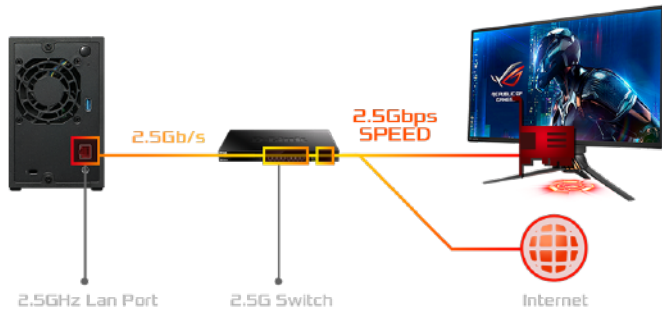

## 速度加倍，2.5GbE 高速傳輸

AS1102T 以最實惠的價格，提供最高 2.5 Gbps 網速，搭配 2.5GbE 網卡與路由器或交換機，即能享高速的 2.5G 區域網路環境。