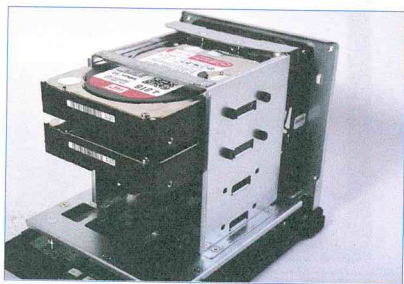

網路儲存伺服器

菱格典雅 雲端入門

ASUSTOR
AS1004T華芸科技股份有限公司
www.asustor.com (02) 7737-0888

文 / 圖 Sinchen

Marvell新機種 AS10

華芸此次送測最新的入門機種，採用Marvell ARMADA-385 1GHz雙核心處理器的AS1004T。AS10系列定位為個人與家庭使用的款式，因此並無提供HDMI影像輸出，但在功耗與效能表現也相當出色，在Gigabit網路中能達到110MB讀取、98MB寫入的速度表現，功耗方面存取時37.6W、硬碟休眠僅11.5W；AS1004T非常適合推薦給，只需要NAS的儲存、分享與應用功能的用戶們來使用。

較特別的是，此次AS1004T有著與華碩網通產品相呼應的視覺設計，AS1004T正面有著經典菱格紋晶黑典雅設計，比起一般NAS正面都

是硬碟快拆架的樣子來看，AS1004T是多了些與眾不同的氣息，但也因為如此安裝硬碟時，須將外殼給打開，將硬碟鎖在內部的硬碟架上，而華芸也非常貼心的，使用可手轉的螺絲，讓用戶透過雙手就能直接安裝。

雲端應用 華芸都有

雖說少了HDMI影音輸出的能力，但AS1004T還是有App Central的強力後盾，讓NAS成為家中的多媒體伺服器，藉由最大容量32TB的儲存空間，儲存家庭成員的眾多照片以及影片；影片蒐藏可以交由LooksGood套件，來管理與瀏覽NAS裡的多媒體檔案，並能夠使用瀏覽器線上串流影片播放，也支援外掛字幕等功

華芸新的AS10系列，肯定能滿足用戶儲存的需求，以及提供私人雲端最佳的便利性。 

↑安裝硬碟時要將外殼給打開，免螺絲起子可以直接手轉螺絲安裝。

↑機器後方有著大大的風扇，電源開關則放在機器後方的右上角，有顆黑色的按鈕。

↑縱使入門機種，也有著好用的ADM與App Central可以使用。

●處理器：Marvell ARMADA-385 1GHz雙核心 ●記憶體：512MB ●內接介面：3.5" or 2.5" SATA x 4 ●最大硬碟容量：32 TB (8 TB HDD x 4) ●連接埠：USB 3.0 x 2 ●網路埠：Gigabit x 1 ●風扇：120mm x 1 ●尺寸：165(H) x 164(W) x 218(D) mm ●重量：1.5 kg ●功耗：存取37.6W、硬碟休眠11.5W